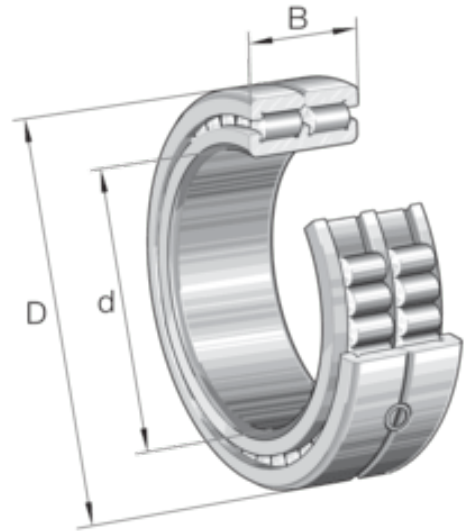

SL014922 RULLELAGER

Produktnummer: 188064

INA SL0148 sylindrisk rullelager. Lokaliseringslager, dobbel rad, komplett sylindrisk rullesett, dimensjoner serie 48. I disse lagrene har den indre ringen tre stive ribber og den ytre ringen har to stive ribber. Aksiale forskyvninger mellom akselen og huset er ikke mulig. Lagrene brukes som lokaliseringslagre, det vil si at de kan styre akselen aksialt i begge retninger.

Spesifikasjoner

Vekt	1.96 kg
Bredde/tykkelse	40.0 mm
Høyde	0.0 mm
Volum	0.9 liter
Dimensjon	0.0
Nøkkelvidde	0.0 mm
kW	0.0
Innvendig diameter	110.0 mm
Utvendig diameter	150.0 mm
Type	SL
Type 4	0.0
Delelengde	0.0 mm
Type 3	0.0
Bredde ytre ring	0.0 mm
Bredde indre ring	0.0 mm
Type 2	0.0
Type 5	0.0
Bordiameter	0.0 mm
Diameter	0.0 mm

Neseradius	0.0 mm
Antall tenner/rader/deling/spor	0
Lengde	0.0 mm

Les mer om produktet her:

<https://www.ail.no/product?number=188064>