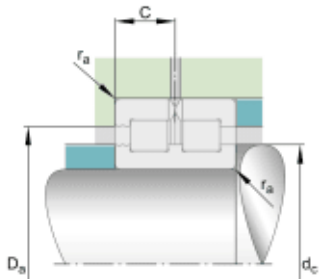

SL014922 RULLELAGER

Produktnummer: 188064

INA SL0148 sylindrisk rullelager. Lokaliseringslager, dobbel rad, komplett sylindrisk rullesett, dimensjoner serie 48. I disse lagrene har den indre ringen tre stive ribber og den ytre ringen har to stive ribber. Aksiale forskyvninger mellom akselen og huset er ikke mulig. Lagrene brukes som lokaliseringslagre, det vil si at de kan styre akselen aksialt i begge retninger.

Spesifikasjoner

Vekt	1.96 kg
Bredde/tykkelse	40.0 mm
Høyde	0.0 mm
Volum	0.9 liter
Dimensjon	0.0
Nøkkelvidde	0.0 mm
kW	0.0
Innvendig diameter	110.0 mm
Utvendig diameter	150.0 mm
Type	SL
Type 4	0.0
Delelengde	0.0 mm
Type 3	0.0
Bredde ytre ring	0.0 mm
Bredde indre ring	0.0 mm
Type 2	0.0
Type 5	0.0
Bordiameter	0.0 mm
Diameter	0.0 mm

Neseradius	0.0 mm
Antall tenner/rader/deling/spor	0
Lengde	0.0 mm

Les mer om produktet her:

<https://www.ail.no/product?number=188064>