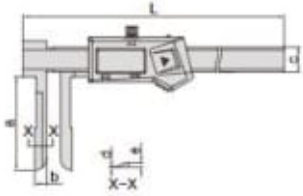

# SKYVELÆRE 15-150 DIGITALT 1123-150 x

Produktnummer: 187054

Digitalt skyvelære med innvendig knivkant  
 Mål diameteren på type trinnhull  
 Ikke vanntett  
 Oppløsning: 0,01 mm /0,0005"  
 Knapp funksjoner: 0, på/av, mm/tomme  
 Automatisk avslåing, flytt den digitale enheten for å skru på  
 Batteri CR2032  
 Data output  
 Laget av rustfritt stål  
 Rekkevidde: 15-150 mm /0,6-6"  
 Nøyaktighet: 0,05 mm  
 L: 250 mm  
 a: 60 mm  
 b: 12 mm  
 c: 16 mm  
 d: 0,3 mm  
 e: 3,5 mm

## Spesifikasjoner

|                    |                |
|--------------------|----------------|
| Vekt               | 0.571 kg       |
| Bredde/tykkelse    | 0.0 mm         |
| Høyde              | 0.0 mm         |
| Volum              | 1.256112 liter |
| Dimensjon          | 0.0            |
| Nøkkellvidde       | 0.0 mm         |
| kW                 | 0.0            |
| Innvendig diameter | 0.0 mm         |
| Utvendig diameter  | 0.0 mm         |
| Type               | DIGITALT       |
| Type 4             | 0.0            |
| Delelengde         | 0.0 mm         |
| Type 3             | 0.0            |
| Metrisk/tomme      | METRISK        |
| Bredde ytre ring   | 0.0 mm         |
| Bredde indre ring  | 0.0 mm         |
| Type 2             | 0.0            |
| Type 5             | 0.0            |
| Bordiameter        | 0.0 mm         |

|  |          |
|--|----------|
| <b>Diameter</b>                        | 0.0 mm   |
| <b>Neseradius</b>                      | 0.0 mm   |
| <b>Antall tenner/rader/deling/spor</b> | 0        |
| <b>Lengde</b>                          | 150.0 mm |