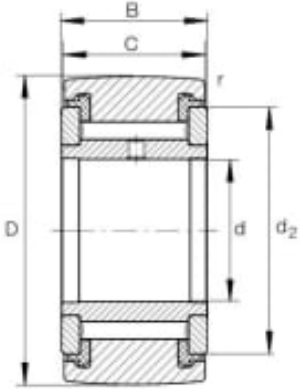

# NATV20-PP STØTTERULL M/TETNING

Produktnummer: 186583

NATV..-PP støtterull. Fullt nålerullesett, med aksial føring, aksiale glideskiver på begge sider.

## Spesifikasjoner

Vekt	147.0 kg
Bredde/tykkelse	0.0 mm
Høyde	0.0 mm
Volum	0.0 liter
Dimensjon	0.0
Nøkkelvidde	0.0 mm
kW	0.0
Innvendig diameter	0.0 mm
Utvendig diameter	0.0 mm
Type 4	0.0
Delelengde	0.0 mm
Type 3	0.0
Bredde ytre ring	0.0 mm
Bredde indre ring	0.0 mm
Type 2	0.0
Type 5	0.0
Bordiameter	0.0 mm
Diameter	0.0 mm
Neseradius	0.0 mm

Bredde (c)	25.00
Innvendig diameter (d)	20.00
Utvendig diameter (D)	47.00
Antall tenner/rader/deling/spor	0
Lengde	0.0 mm

Les mer om produktet her:

<https://www.ail.no/product?number=186583>