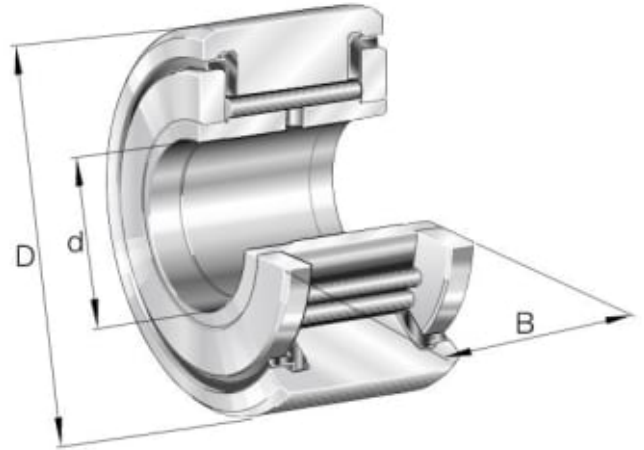

# NATV20-PP STØTTERULL M/TETNING

Produktnummer: 186583

NATV..-PP støtterull. Fullt nålerullesett, med aksial føring, aksiale glideskiver på begge sider.

## Spesifikasjoner

Vekt	147.0 kg
Bredde/tykkelse	0.0 mm
Høyde	0.0 mm
Volum	0.0 liter
Dimensjon	0.0
Nøkkelvidde	0.0 mm
kW	0.0
Innvendig diameter	0.0 mm
Utvendig diameter	0.0 mm
Type 4	0.0
Delelengde	0.0 mm
Type 3	0.0
Bredde ytre ring	0.0 mm
Bredde indre ring	0.0 mm
Type 2	0.0
Type 5	0.0
Bordiameter	0.0 mm
Diameter	0.0 mm
Neseradius	0.0 mm

Bredde (c)	25.00
Innvendig diameter (d)	20.00
Utvendig diameter (D)	47.00
Antall tenner/rader/deling/spor	0
Lengde	0.0 mm

Les mer om produktet her:

<https://www.ail.no/product?number=186583>