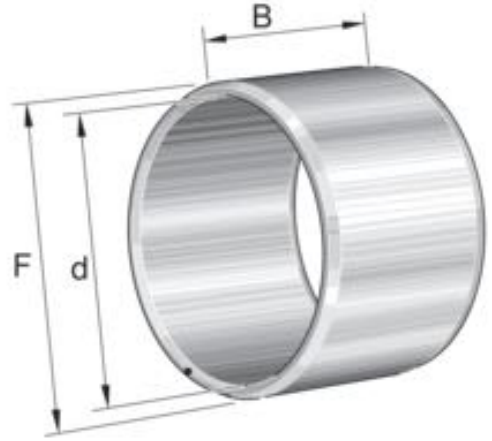

# LR 35X40X30 INNERRING

Produktnummer: 185301

## Spesifikasjoner

Vekt	0.0 kg
Bredde/tykkelse	0.0 mm
Høyde	0.0 mm
Volum	0.0 liter
Dimensjon	0.0
Nøkkelvidde	0.0 mm
kW	0.0
Innvendig diameter	0.0 mm
Utvendig diameter	0.0 mm
Type 4	0.0
Delelengde	0.0 mm
Type 3	0.0
Bredde ytre ring	0.0 mm
Bredde indre ring	0.0 mm
Type 2	0.0
Type 5	0.0
Bordiameter	0.0 mm
Diameter	0.0 mm
Neseradius	0.0 mm

Antall tenner/rader/deling/spor

0

Lengde

0.0 mm

Les mer om produktet her:

<https://www.ail.no/product?number=185301>