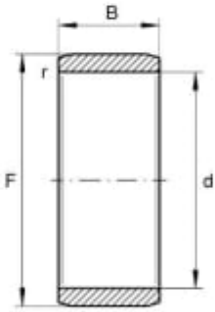

## Spesifikasjoner

Vekt	0.0 kg
Bredde/tykkelse	0.0 mm
Høyde	0.0 mm
Volum	0.0 liter
Dimensjon	0.0
Nøkkelvidde	0.0 mm
kW	0.0
Innvendig diameter	0.0 mm
Utvendig diameter	0.0 mm
Type 4	0.0
Delelengde	0.0 mm
Type 3	0.0
Bredde ytre ring	0.0 mm
Bredde indre ring	0.0 mm
Type 2	0.0
Type 5	0.0
Bordiameter	0.0 mm
Diameter	0.0 mm
Neseradius	0.0 mm

Antall tenner/rader/deling/spor

0

Lengde

0.0 mm

Les mer om produktet her:

<https://www.ail.no/product?number=185301>