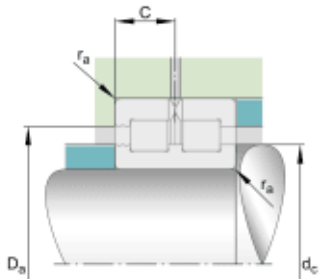

# SL014912 RULLELAGER

Produktnummer: 184722

INA SL0148 sylindrisk rullelager. Lokaliseringslager, dobbel rad, komplett sylindrisk rullesett, dimensjoner serie 48. I disse lagrene har den indre ringen tre stive ribber og den ytre ringen har to stive ribber. Aksiale forskyvninger mellom akselen og huset er ikke mulig. Lagrene brukes som lokaliseringslagre, det vil si at de kan styre akselen aksialt i begge retninger.

## Spesifikasjoner

Vekt	0.43 kg
Bredde/tykkelse	25.0 mm
Høyde	0.0 mm
Volum	0.181 liter
Dimensjon	0.0
Nøkkelvidde	0.0 mm
kW	0.0
Innvendig diameter	60.0 mm
Utvendig diameter	85.0 mm
Type	SL
Type 4	0.0
Delelengde	0.0 mm
Type 3	0.0
Bredde ytre ring	0.0 mm
Bredde indre ring	0.0 mm
Type 2	0.0
Type 5	0.0
Bordiameter	0.0 mm
Diameter	0.0 mm

Neseradius	0.0 mm
Antall tenner/rader/deling/spor	0
Lengde	0.0 mm

Les mer om produktet her:

<https://www.ail.no/product?number=184722>