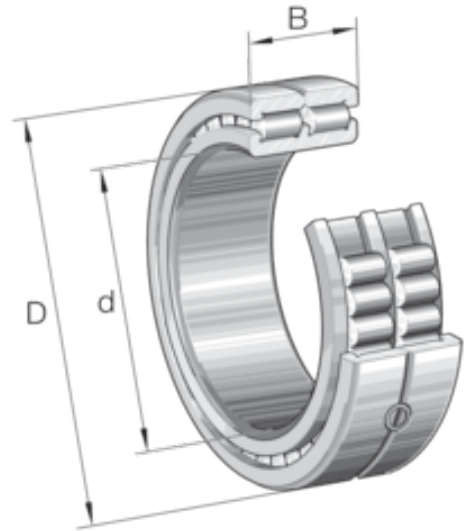

# SL014912 RULLELAGER

Produktnummer: 184722

INA SL0148 sylindrisk rullelager. Lokaliseringslager, dobbel rad, komplett sylindrisk rullesett, dimensjoner serie 48. I disse lagrene har den indre ringen tre stive ribber og den ytre ringen har to stive ribber. Aksiale forskyvninger mellom akselen og huset er ikke mulig. Lagrene brukes som lokaliseringslagre, det vil si at de kan styre akselen aksialt i begge retninger.

## Spesifikasjoner

Vekt	0.43 kg
Bredde/tykkelse	25.0 mm
Høyde	0.0 mm
Volum	0.181 liter
Dimensjon	0.0
Nøkkelvidde	0.0 mm
kW	0.0
Innvendig diameter	60.0 mm
Utvendig diameter	85.0 mm
Type	SL
Type 4	0.0
Delelengde	0.0 mm
Type 3	0.0
Bredde ytre ring	0.0 mm
Bredde indre ring	0.0 mm
Type 2	0.0
Type 5	0.0
Bordiameter	0.0 mm
Diameter	0.0 mm

Neseradius	0.0 mm
Antall tenner/rader/deling/spor	0
Lengde	0.0 mm

Les mer om produktet her:

<https://www.ail.no/product?number=184722>