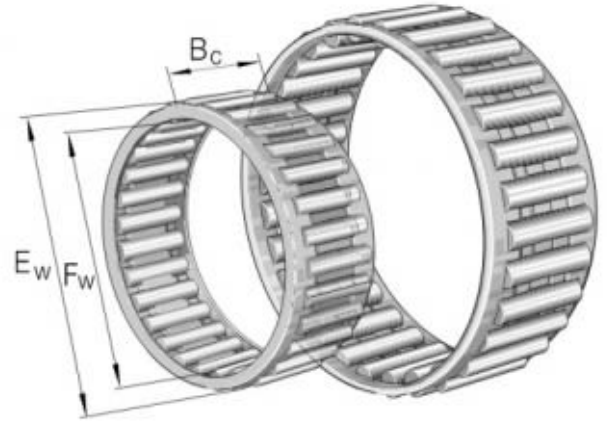

K 20X24X10-A NÅLELAGER

Produktnummer: 184229

K-serie nålelager. Til DIN 5405-1/ISO 3030.

Spesifikasjoner

| | |
|--------------------|-----------|
| Vekt | 0.0059 kg |
| Bredde/tykkelse | 10.0 mm |
| Høyde | 0.0 mm |
| Volum | 0.1 liter |
| Dimensjon | 0.0 |
| Nøkkelvidde | 0.0 mm |
| kW | 0.0 |
| Innvendig diameter | 20.0 mm |
| Utvendig diameter | 24.0 mm |
| Type | K |
| Type 4 | 0.0 |
| Delelengde | 0.0 mm |
| Type 3 | 0.0 |
| Bredde ytre ring | 0.0 mm |
| Bredde indre ring | 0.0 mm |
| Type 2 | 0.0 |
| Type 5 | 0.0 |
| Bordiameter | 0.0 mm |
| Diameter | 0.0 mm |

| | |
|---------------------------------|--------|
| Neseradius | 0.0 mm |
| Antall tenner/rader/deling/spor | 0 |
| Lengde | 0.0 mm |

Les mer om produktet her:

<https://www.ail.no/product?number=184229>