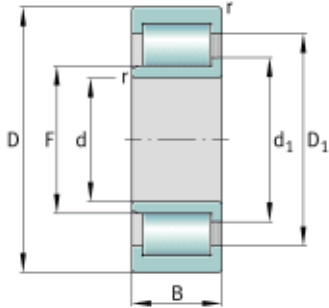

SL192308 RULLELAGER

Produktnummer: 183534

INA SL1923 sylindrisk rullelager. Halvplasserende lager, komplett sylindrisk rullesett, selvholdende rullesett, dimensjonsserie 23. Sylindriske rullelager av denne utformingen har to stive ribber på den ytre ringen og et selvholdende rulleelementsett, mens den indre ringen kun har en stiv ribbe. Som et resultat kan den indre ringen fjernes fra lageret. Dette gir enklere montering av lagerene. Lagerne brukes som semi-lokalisierende lagre, det vil si at de kan styre akselen aksialt i én retning og tillate aksiale forskyvninger i lageret mellom aksel og hus i én retning.

Spesifikasjoner

Vekt	1.1132 kg
Bredde/tykkelse	33.0 mm
Høyde	0.0 mm
Volum	0.268 liter
Dimensjon	0.0
Nøkkelvidde	0.0 mm
kW	0.0
Innvendig diameter	40.0 mm
Utvendig diameter	90.0 mm
Type	SL
Type 4	0.0
Delelengde	0.0 mm
Type 3	0.0
Bredde ytre ring	0.0 mm
Bredde indre ring	0.0 mm
Type 2	0.0
Type 5	0.0
Bordiameter	0.0 mm
Diameter	0.0 mm

Neseradius	0.0 mm
Antall tenner/rader/deling/spor	0
Lengde	0.0 mm

Les mer om produktet her:

<https://www.ail.no/product?number=183534>