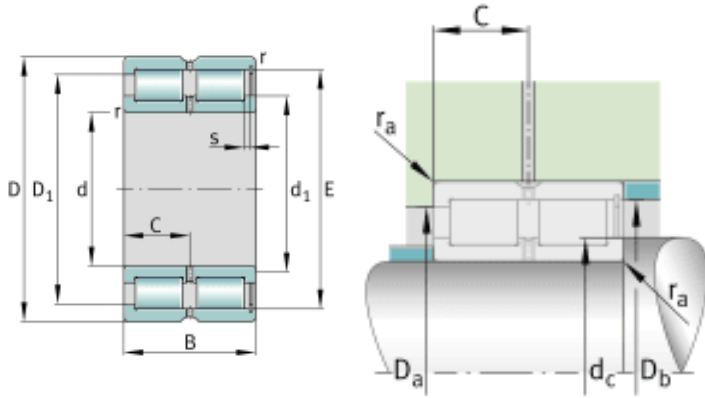

# SL185011-A RULLELAGER

Produktnummer: 183521

A = Design (Intern variant A).

INA SL 1850 sylindrisk rullelager. Halvplasserende lager, dobbel rad, komplett sylindrisk rullesett, dimensjonsserie 50. SL 1850 har tre stive ribber på den ytre ringen. I disse sylindriske rullelagrene er aksiale forskyvninger av akselen i forhold til huset kun mulig i én retning. Lagrene brukes som semi-lokaliserende lagre, det vil si at de kan styre akselen aksialt i én retning.

## Spesifikasjoner

Vekt	1.22617 kg
Bredde/tykkelse	46.0 mm
Høyde	0.0 mm
Volum	0.373 liter
Dimensjon	0.0
Nøkkelvidde	0.0 mm
kW	0.0
Innvendig diameter	55.0 mm
Utvendig diameter	90.0 mm
Type	SL
Type 4	0.0
Delelengde	0.0 mm
Type 3	0.0
Bredde ytre ring	0.0 mm
Bredde indre ring	0.0 mm
Type 2	0.0
Type 5	0.0
Bordiameter	0.0 mm
Diameter	0.0 mm

Neseradius	0.0 mm
Antall tenner/rader/deling/spor	0
Lengde	0.0 mm

Les mer om produktet her:

<https://www.ail.no/product?number=183521>