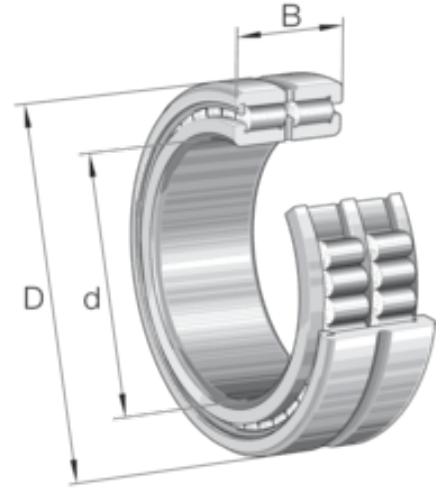

# SL185011-A RULLELAGER

Produktnummer: 183521

A = Design (Intern variant A).

INA SL 1850 sylindrisk rullelager. Halvplasserende lager, dobbel rad, komplett sylindrisk rullesett, dimensjonsserie 50. SL 1850 har tre stive ribber på den ytre ringen. I disse sylindriske rullelagrene er aksiale forskyvninger av akselen i forhold til huset kun mulig i én retning. Lagrene brukes som semi-lokaliserende lagre, det vil si at de kan styre akselen aksialt i én retning.

## Spesifikasjoner

Vekt	1.22617 kg
Bredde/tykkelse	46.0 mm
Høyde	0.0 mm
Volum	0.373 liter
Dimensjon	0.0
Nøkkelvidde	0.0 mm
kW	0.0
Innvendig diameter	55.0 mm
Utvendig diameter	90.0 mm
Type	SL
Type 4	0.0
Delelengde	0.0 mm
Type 3	0.0
Bredde ytre ring	0.0 mm
Bredde indre ring	0.0 mm
Type 2	0.0
Type 5	0.0
Bordiameter	0.0 mm
Diameter	0.0 mm

Neseradius	0.0 mm
Antall tenner/rader/deling/spor	0
Lengde	0.0 mm

Les mer om produktet her:

<https://www.ail.no/product?number=183521>