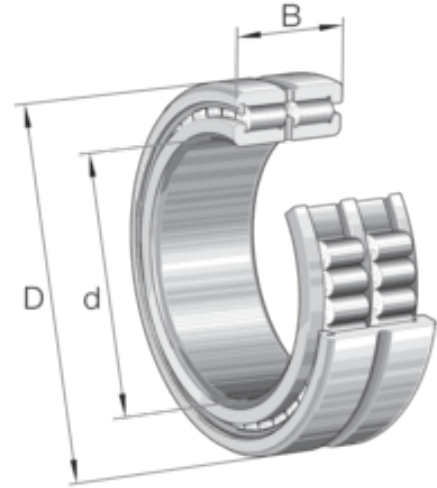

# SL185011-A RULLELAGER

Produktnummer: 183521

A = Design (Intern variant A).

INA SL 1850 sylindrisk rullelager. Halvplasserende lager, dobbel rad, komplett sylindrisk rullesett, dimensjonsserie 50. SL 1850 har tre stive ribber på den ytre ringen. I disse sylindriske rullelagrene er aksiale forskyvninger av akselen i forhold til huset kun mulig i én retning. Lagrene brukes som semi-lokaliserende lagre, det vil si at de kan styre akselen aksialt i én retning.

## Spesifikasjoner

Vekt	1.22617 kg
Bredde/tykkelse	46.0 mm
Høyde	0.0 mm
Volum	0.373 liter
Dimensjon	0.0
Nøkkelvidde	0.0 mm
kW	0.0
Innvendig diameter	55.0 mm
Utvendig diameter	90.0 mm
Type	SL
Type 4	0.0
Delelengde	0.0 mm
Type 3	0.0
Bredde ytre ring	0.0 mm
Bredde indre ring	0.0 mm
Type 2	0.0
Type 5	0.0
Bordiameter	0.0 mm
Diameter	0.0 mm

Neseradius	0.0 mm
Antall tenner/rader/deling/spor	0
Lengde	0.0 mm

Les mer om produktet her:

<https://www.ail.no/product?number=183521>